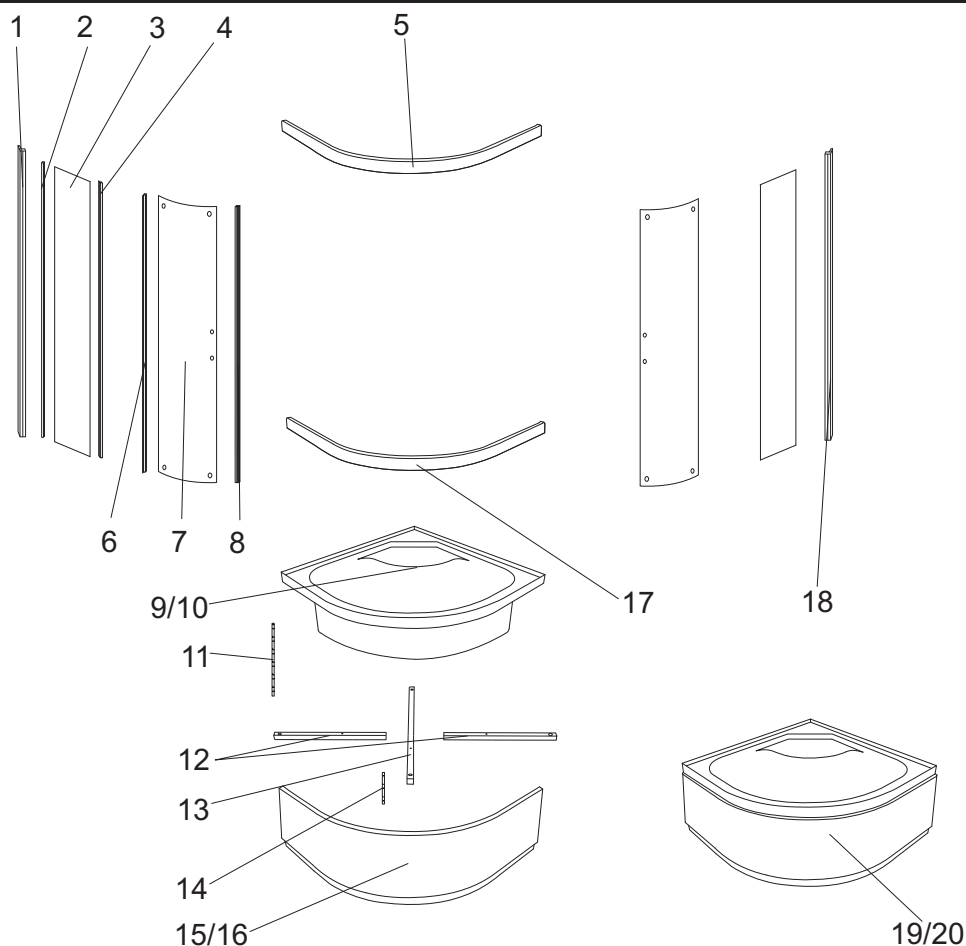

SOFIA D (G/BR)

Sofia D G 80

numer	symbol	nazwa części	grupa cenowa	uwagi
1	201020057	profil boczny lewy	I	
2	104020082	uszczelka o przekroju „U”	F	
3	301010068	szyba stała	L	wymiary 1405 x 260 x 4
4	104020083	uszczelka piórowa szyby stałej	F	
5	201010065	profil poziomy górny	I	
6	104020084	uszczelka piórowa szyby drzwiowej	F	
7	301020054	szyba drzwiowa	L	wymiary 1445 x 355, grubość szkła 4
8	104020085	uszczelka magnetyczna	G	
9	401020076	skorupa brodzika - zwykły montaż	O	wymaga potwierdzenia dostępności
10	401020077	skorupa brodzika - szybki montaż	O	
11	403010052	pręt M12 x 445 nogi bocznej/tylnej	E	
12	402010025	boczny stelaż brodzika	G	
13	402010026	środkowy stelaż brodzika	H	
14	403010045	pręt M12 x 160 nogi przedniej	C	
15	401020078	osłona brodzika - zwykły montaż	K	wymaga potwierdzenia dostępności
16	401020079	osłona brodzika - szybki montaż	K	
17	201010066	profil poziomy dolny	I	
18	201020058	profil boczny prawy	I	
19	401010054	brodzik kompletny - zwykły montaż	R	wymaga potwierdzenia dostępności
20	401010055	brodzik kompletny - szybki montaż	R	wymaga potwierdzenia dostępności