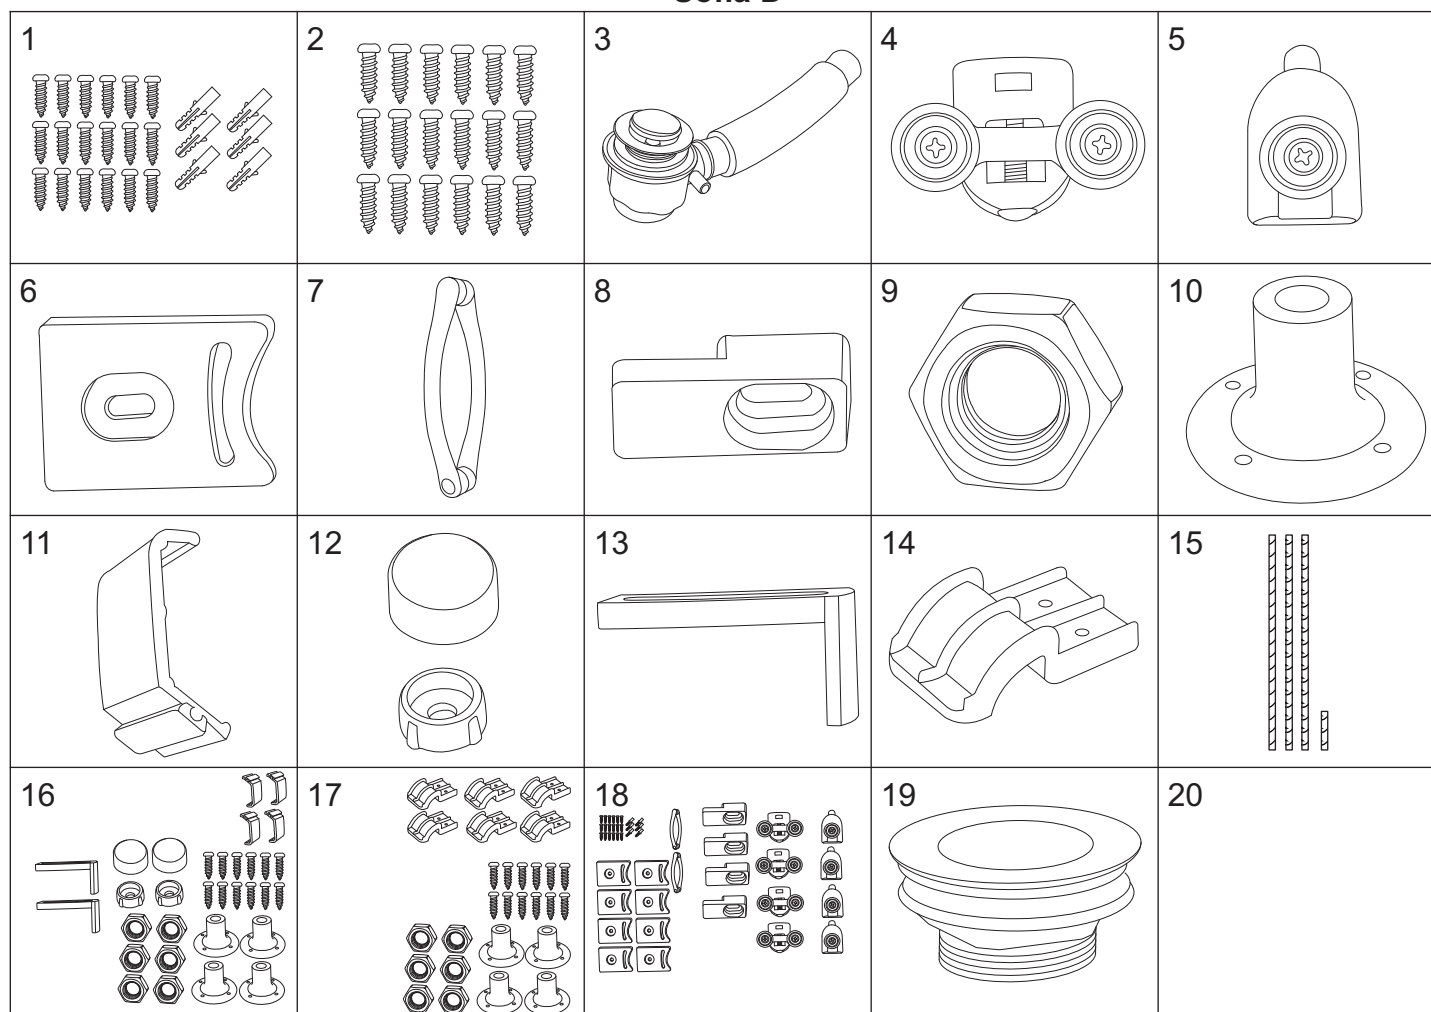

Sofia D

numer	symbol	nazwa części	grupa cenowa	uwagi
1	701010025	zestaw wkrętów do montażu kabiny	G	
2	403010053	zestaw wkrętów do montażu brodzika	F	
3	105050004	drenaż	H	
4	702010001	rolka górna	E	średnica kółka 23
5	702010002	rolka dolna	E	średnica kółka 23
6	702010074	odbojnik	B	
7	702020051	uchwyt drzwi	E	rozstaw otworów 140
8	702020002	uchwyt szyby stałej	A	
9	403010005	nakrętka M12	A	
10	403010034	stopka	B	
11	403010004	zatrzask osłony - zwykły montaż	B	
12	403010006	zaślepka osłony - zwykły montaż	A	
13	403010009	uchwyt osłony - zwykły montaż	B	
14	403010022	zatrzask osłony - szybki montaż	B	
15	403010115	pręt M12 - komplet	H	
16	403010114	zestaw montażowy brodzika - stara wersja	H	bez prętów M12; rysunek poglądowy
17	403010113	zestaw montażowy brodzika - nowa wersja	H	bez prętów M12; rysunek poglądowy
18	902010023	zestaw montażowy kabiny	M	bez zestawu brodzika; rysunek poglądowy
19	105050037	korek	F	
20